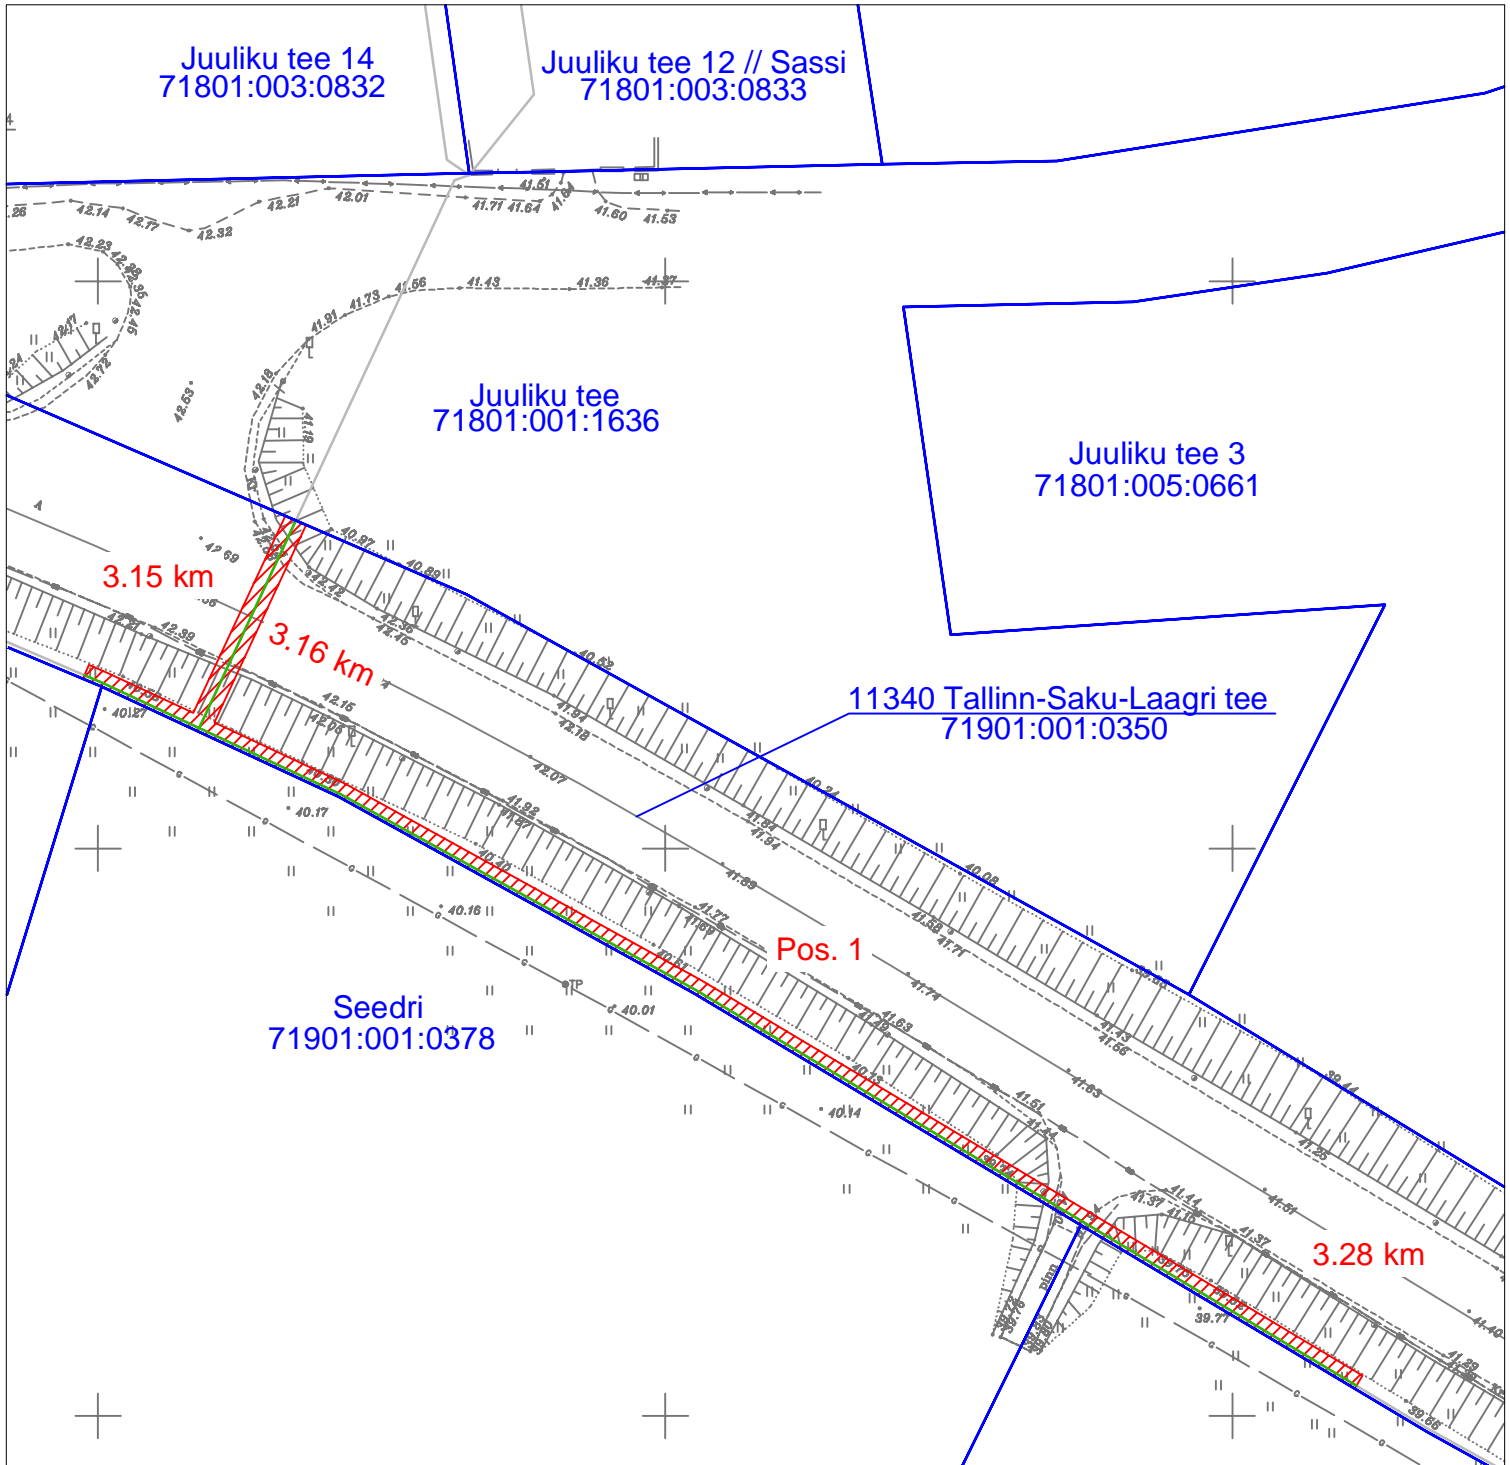

Isikliku kasutusõiguse seadmise plaan
Harju maakond, Saku vald, Juuliku küla
11340 Tallinn-Saku-Laagri tee (71901:001:0350)

Jrk nr	IKÕ ala pos nr (plaanil)	Kinnistu registriosia number	Katastriüksuse tunnus, nimi ja sihtotstarve	Asukoht riigitee (nr ja nimi) suhtes (lõigu algus ja lõpp km)	IKÕ ala pindala ruutmeetrites m ²
1.	Pos 1	8806750	11340 Tallinn-Saku-Laagri tee (71901:001:0350) transpordimaa	11425 Kanama-Saku 3.15 - 3.28 km	207 m ²

Leppemärgid:

-  Kasutusõiguse ala
-  Side maakaabel mikrotorustikus
-  Katastriüksuse piir

Projekt Passiivse elektroonilise side juurdepääsuvõrgu rajamine, Juuliku küla, Saku vald, Harju maakond				Tellija Enefit Connect OÜ			
 LEONHARD WEISS LEONHARD WEISS OÜ E-post estonia@leonhard-weiss.com Telefon +372 601 2285 Registrikood 12083348		Joonis Isikliku kasutusõiguse seadmise plaan - Enefit Connect OÜ			Joonise nr 1		
		Projekteeris	Janek Lõhmus		53 477 135	Mõõtkaava	M 1: 750
		Kontrollis	Janek Lõhmus		53 477 135	Staadium	Põhiprojekt
		Projektijuht	Janek Lõhmus		53 477 135	Keel EST	Lehti 5